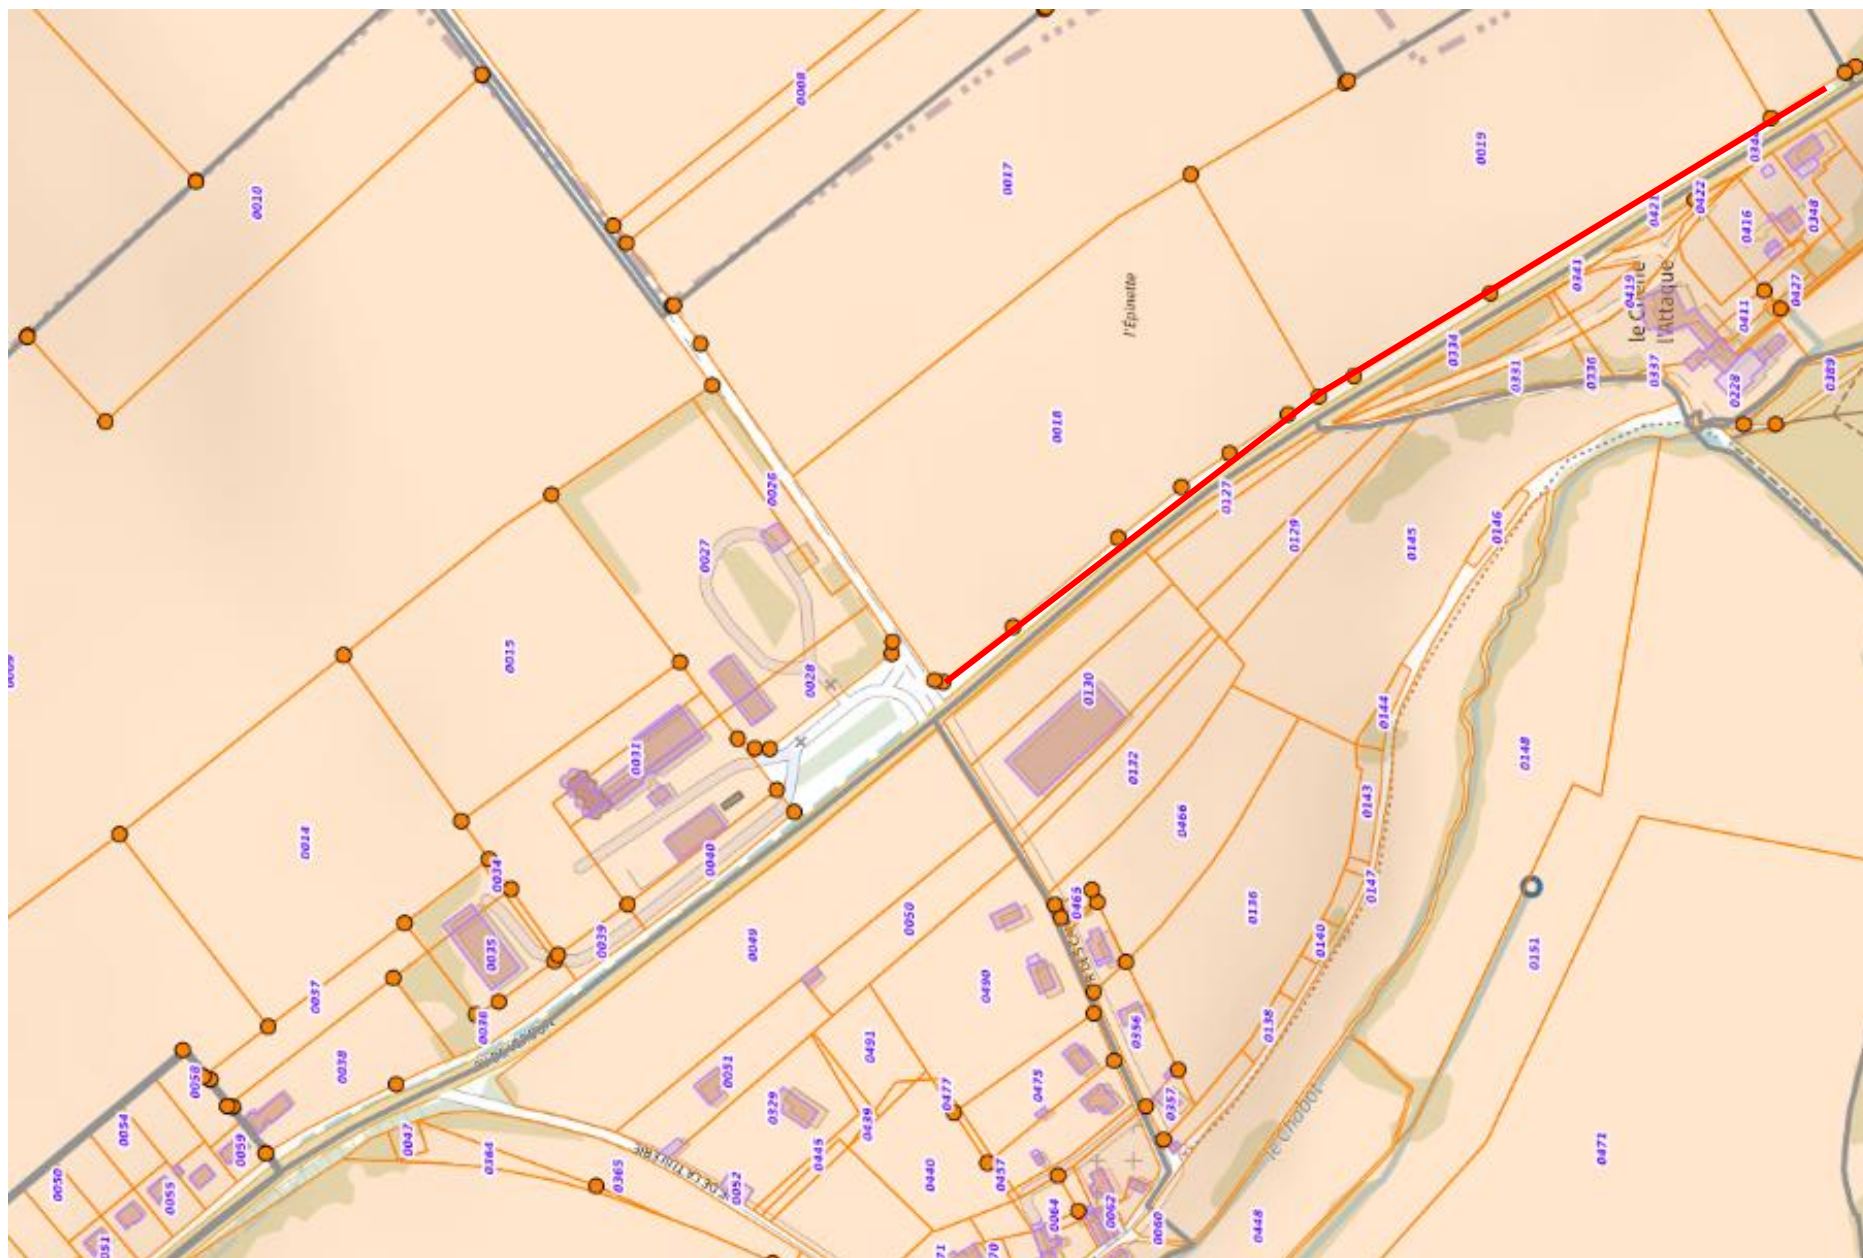

Annexe à la délibération 2025-49 : Mise à jour cadastrale – Chêne de l'Attaque

— Création de voie : **Route du Chêne de l'Attaque**

De l'intersection de la RD643 avec la Rue des Cannes à la fin du lieu-dit « Chêne l'Attaque » - parcelle cadastrale E232