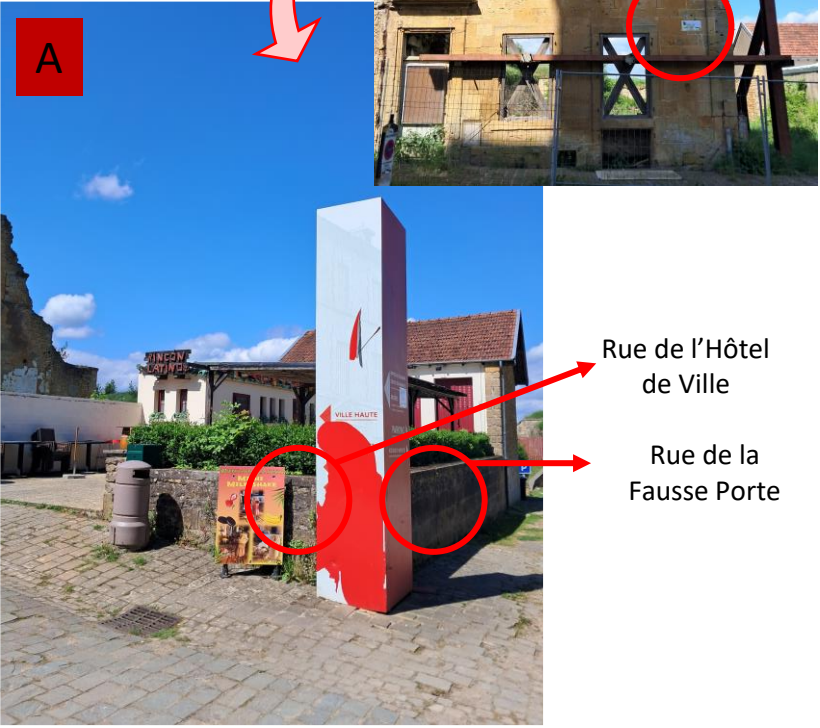

# Réflexion – plaques de rue Citadelle

Dimension : 25 x 45 cm

Coloris identiques à l'existant

**Rue des  
REMPARTS**

1 plaque

2 plaques emplacement proche

N°	Rue	Support	Etat
1	Rue de la Fausse porte	Enceinte	Remplacement à l'identique
2	Rue du Grand Puits	Enceinte	Remplacement à l'identique
3	Place de l'infirmierie	Enceinte	Remplacement à l'identique
4	Rue de l'Hôtel de Ville	Façade	Nouveau
5	Rue du Panier Fleuri	Façade	Nouveau
6	Rue du Grand Four	Façade	Changement emplacement
7	Rue du Grand Puits	Façade	Remplacement à l'identique
8	Rue de la Poudrière	Enceinte	Remplacement à l'identique
9	Rue du Grand Four	Poteau	Nouveau
10	Rue de l'Eglise	Muret	Nouveau
11	Rue du Génie	Muret	Nouveau
12	Rue du Génie	Façade	Remplacement à l'identique
13	Rue de Malandry	Poteau	Nouveau
14	Rue de la Vieille Prison	Poteau	Nouveau
15	Rue des Vieux Fours	Poteau	Nouveau
16	Rue des Vieux Fours	Poteau	Nouveau*
17	Rue de l'Arsenal	Enceinte	Nouveau

N°	Rues	Support	Etat
A	Rue de l'Hôtel de Ville / Rue de la Fausse porte	Murets	Nouveau / Nouveau (totem à déplacer)
B	Rue du Grand Puits / Place de l'infirmierie	Murs	Nouveau / Nouveau
C	Rue du Gouvernement / Rue du Panier Fleuri	Façades	Remplacements à l'identique
D	Rue du Gouvernement / Place de l'Hôtel de Ville	Façades	Remplacement / Nouveau
E	Rue de Malandry / Place de l'Hôtel de Ville	Façades	Remplacement / Nouveau
F	Rue de la Poudrière / Place de l'Hôtel de Ville	Façades	Remplacements à l'identique
G	Rue de la Sous-Préfecture / Place de l'Hôtel de Ville	Façades	Remplacement / Nouveau
H	Rue de l'Eglise / Rue de la Vieille Prison	Façades	Remplacements à l'identique

N°	Rue	Support	Etat
1	Rue de la Fausse porte	Enceinte	Remplacement à l'identique
4	Rue de l'Hôtel de Ville	Façade	Nouveau
A	Rue de l'Hôtel de Ville / Rue de la Fausse porte	Murets	Nouveau / Nouveau (totem à déplacer)