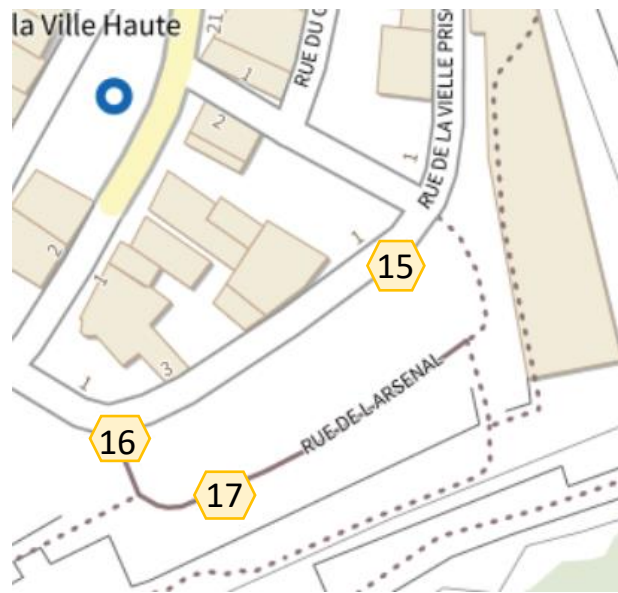

Rue du Panier Fleuri  
Rue du Gouvernement

N°	Rues	Support	Etat
D	Rue du Gouvernement / Place de l'Hôtel de Ville	Façades	Remplacement / Nouveau
E	Rue de Malandry / Place de l'Hôtel de Ville	Façades	Remplacement / Nouveau
F	Rue de la Poudrière / Place de l'Hôtel de Ville	Façades	Remplacements à l'identique
G	Rue de la Sous-Préfecture / Place de l'Hôtel de Ville	Façades	Remplacement / Nouveau

Place de l'Hôtel de Ville  
Rue du Gouvernement

Rue de Malandry  
Place de l'Hôtel de Ville

Rue de la Sous-Préfecture  
Place de l'Hôtel de Ville

N°	Rue	Support	Etat
10	Rue de l'Eglise	Muret	Nouveau
11	Rue du Génie	Muret	Nouveau
12	Rue du Génie	Façade	Remplacement à l'identique

N°	Rue	Support	Etat
13	Rue de Malandry	Poteau	Nouveau
14	Rue de la Vieille Prison	Poteau	Nouveau
H	Rue de l'Eglise / Rue de la Vieille Prison	Façades	Remplacements à l'identique

N°	Rue	Support	Etat
15	Rue des Vieux Fours	Poteau	Nouveau
16	Rue des Vieux Fours	Poteau	Nouveau*
17	Rue de l'Arsenal	Enceinte	Nouveau

# TOTEM

Petit pan

Rue de la fausse porte

Grand pan

Rue de l'Hôtel de Ville

Déplacement du totem en bordure de chaussée